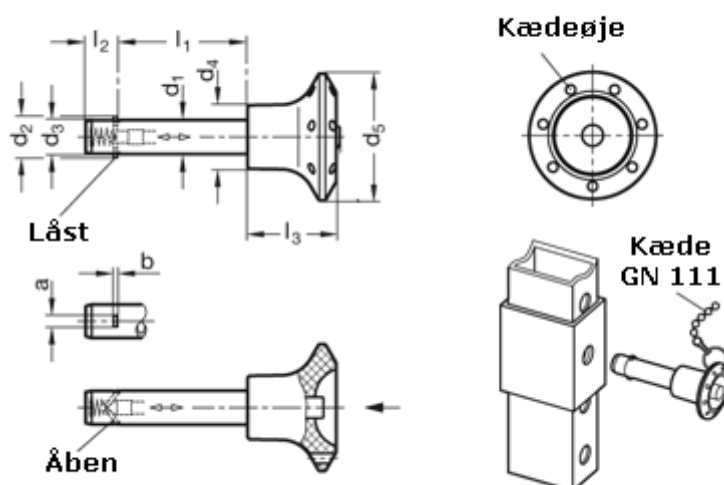

Varenummer: 201092713  
Beskrivelse: E+G rustfast låsepal  
GN 114.3-16-70

## Mål

a = 4,8	l2 = 14,2
b = 1,2	l3 = 32
d1 = 16	Spændekraft (kN) = 110
d2 = 19,9	
d3 = 15,9	
d4 = 22	
d5 = 40	
l1 = 70	